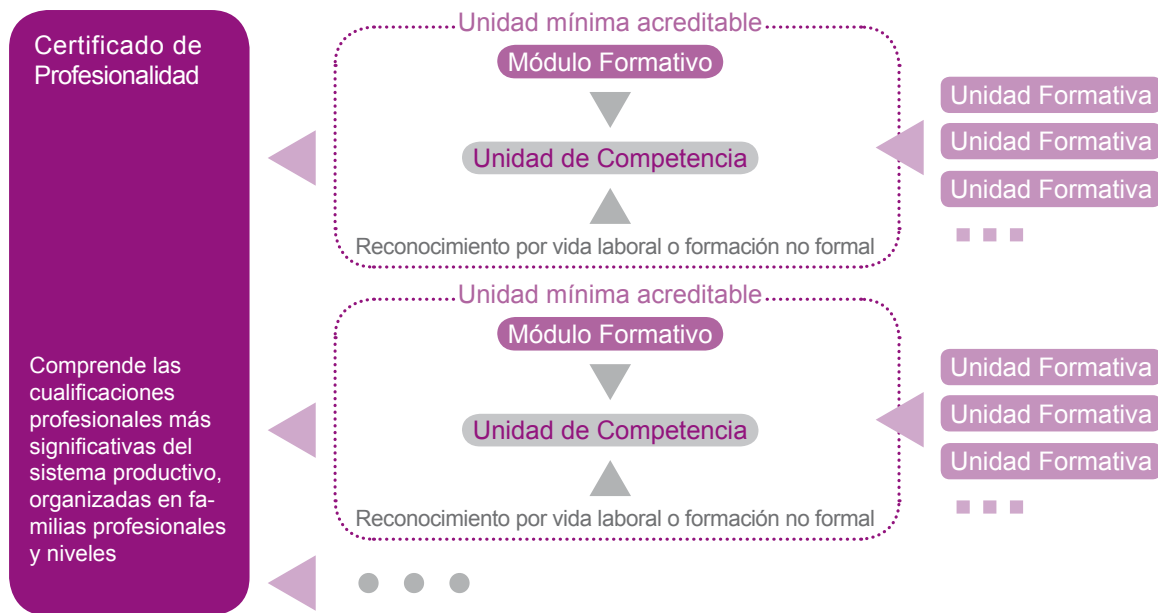

Formación para el empleo

Lanbide Heziketako ikastetxe publikoen sarea
Red de centros públicos de Formación Profesional

2015

Centros públicos
de Bizkaia

OFERTA DE FORMACIÓN ASOCIADA AL
CATÁLOGO MODULAR DE FORMACIÓN
PROFESIONAL

El **Catálogo Modular de Formación Profesional** contiene la oferta formativa a través de la cual se puede acceder a acreditaciones profesionales mediante los Certificados de Profesionalidad. Estos Certificados se obtienen cuando la persona puede acreditar las distintas Unidades de Competencia definidas para cada uno de ellos, realizando la formación de los Módulos Formativos asociados a cada

Competencia, o mediante el reconocimiento de la misma por la vía de la experiencia laboral u otra formación no formal.

El módulo formativo constituye la unidad mínima de formación profesional acreditable y a su vez puede estar compuesto por varias Unidades Formativas. La superación de estas Unidades definidas para cada módulo da derecho a la acreditación del mismo, y por tanto, a la Unidad de Competencia asociada.